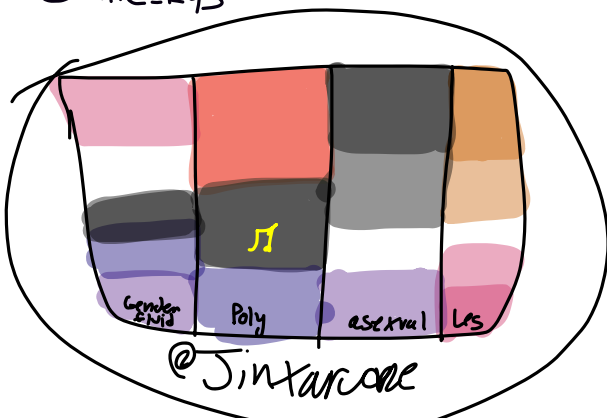

# ADD UR FLAG!

im pan >w

i'm lesbian >w

i'm non-binary &

u-u

i'm straight!  
u-u

im bi >w

im Pan and Trans

Demi-girl & lesbian &  
@woocywoo

@axle\_the\_artist

@ellie\_kys

@Jintarcare

1.)  draw  
a flag  
or mine } ↑

2.) then show  
to other people,

3.) more people  
will add their  
flags!