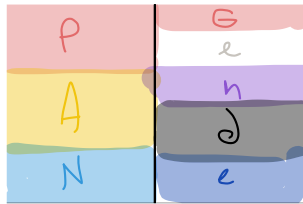

# ADD UR FLAG!

im pan >w

i'm lesbian >w

i'm non-binary &

u-u

i'm straight!  
u-u

im bi >w

im Pan and Trans

Demi-girl & lesbian &  
@woocywoo

@axle\_the\_artist

@ellie\_kys

@Jintarcare

1.)  draw  
a flag  
or mine } ↑

2.) then show  
to other people,

3.) more people  
will add their  
flags!